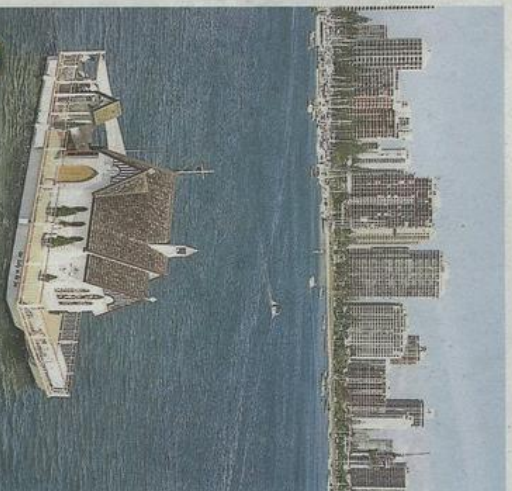

澳洲黃金海岸 The lady on the Lagoon Chapel

教堂位處「藍綠黃金海岸」內的別墅中區，The lady on the Lagoon Chapel 是一座位中教堂，新人由小艇接載至此，新人在 360 度無敵海景緊緊包围着的環境下舉行婚禮，這是非常浪漫好景的教堂。

碧天沖繩 Aliviva Glory Church

教堂位處由排定酒店前往約15分鐘，距機場約1小時車程，可容納約1000名賓客。
Aliviva Glory Church 在美麗 NIKKO Aliviva 內，它外形似城堡，並面向白色沙灘。當新人行禮時，30 種自己化身成為城堡中的王子和公主，在神父祝福下完成婚禮，實在給人以一種童話般的幸福感覺。